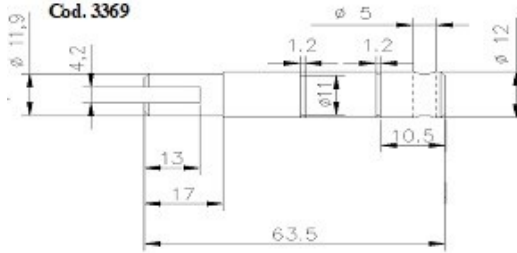

Cod. 3369

*I disegni presenti riportano misure indicative.
Sono riportati in ordine di lunghezza.
Per maggiori informazioni contattateci all'indirizzo mail commerciale@ancor.it

*Drawings are subject to modification.
They are sorted by length
For any technical request please contact commerciale@ancor.it