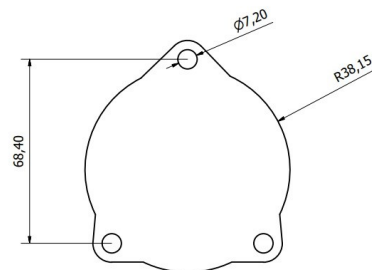

Cod. 7364

Adattabile a **VOLVO PENTA 3583089**

Replaces **VOLVO PENTA 3583089**

INOX

Cod. 7373

Cod. 7402