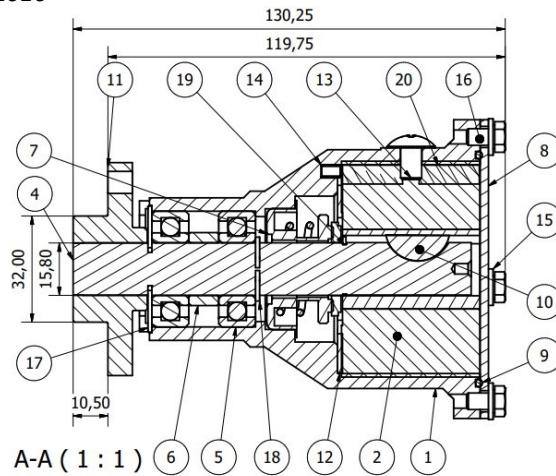

6910 ST 1016

Applicabile a SHERWOOD P1016

Replaces SHERWOOD P1016

LISTA COMPONENTI / PARTS LIST

RAW WATER PUMP ST 1016
CODICE/PART NUMBER : 6910

ELENCO PARTI			
ELEMENTO/ELEMENT	QTÀ	CODICE/PART NUMBER	DESCRIZIONE/DESCRIPTION
1	1	6911	CORPO POMPA/PUMP CASING
2	1	2047	Girante
4	1	6719	ALBERO/SHAFT
5	2	6239	CUSCINETTO/BEARING 5/8x1 3/8x7/16 2RS
6	1	7394	DISTANZIALE/SPACER
7	1	1080 + 1387	TENUTA MECCANICA/MECHANICAL SEAL
8	1	6909	COPERCHIO/ENDCOVER
9	1	7391	O-RING
10	1	4036	CHIAVETTA
11	1	6035	COUPLING
12	1	2413	RASAMENTO/WEAR PLATE
13	1	2423	VITE/SCREW
14	1	1917	SPINA/PIN
15	4	4035	RONDELLA/WASHER
16	4	1141	VITE/SCREW
17	1	3820	SEEGER/RETAINING RING
18	1	2412	SEEGER/RETAINING RING
19	1	3931	SEEGER/RETAINING RING
20	1	6243	CAMMA/CAM