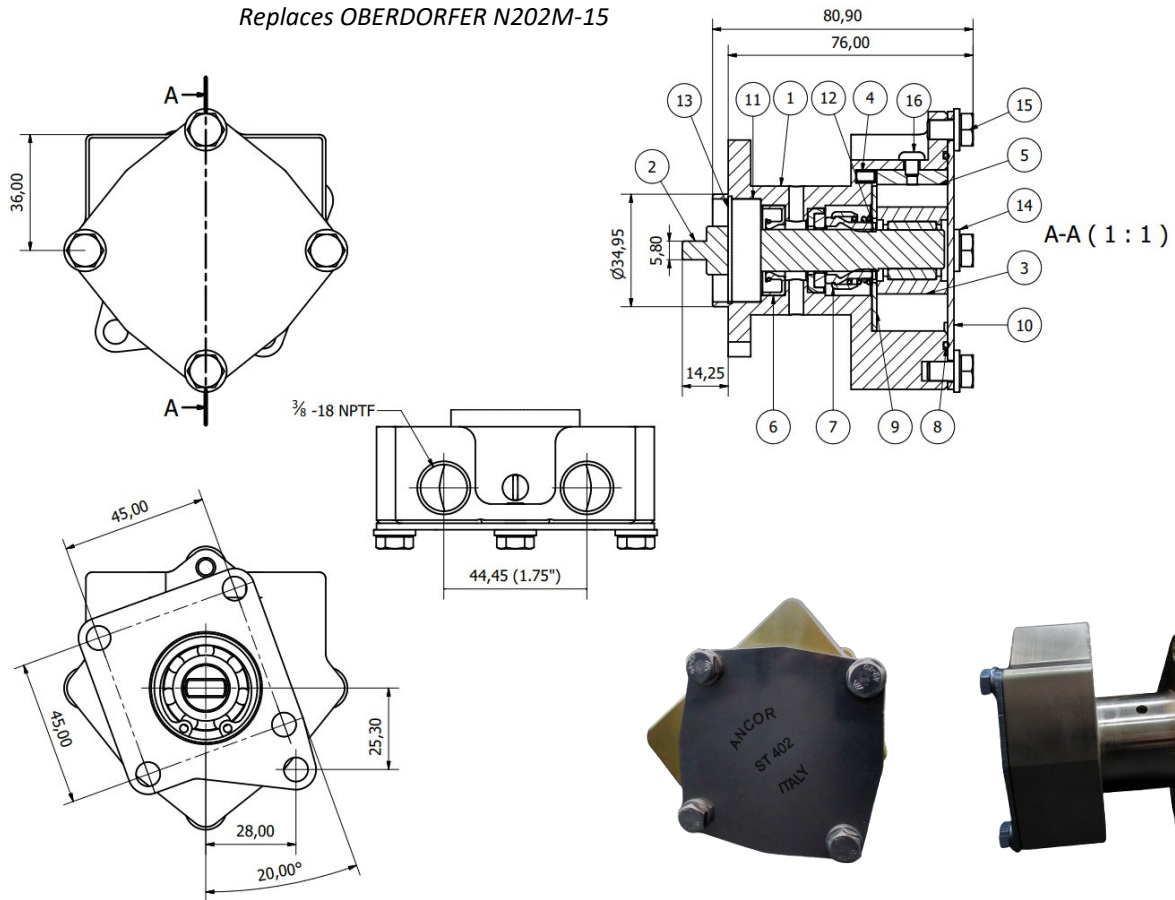

7440 ST 402

Applicabile a OBERDORFER N202M-15

Replaces OBERDORFER N202M-15

LISTA COMPONENTI / PARTS LIST

POMPA ST 402
CODICE/PART NUMBER : 7440

ELENCO PARTI			
ELEMENTO/ELEMENT	QTÀ	CODICE/PART NUMBER	DESCRIZIONE/DESCRIPTION
1	1	7441	CORPO POMPA/PUMP BODY
2	1	7442	ALBERO/SHAFT
3	1	2052	GIRANTE/IMPELLER
4	1	1917	SPINA/PIN
5	1	2381	CAMMA/CAM
6	1	3818	ANELLO DI TENUTA/LIP SEAL
7	1	4591	TENUTA MECCANICA
8	1	5763	O-RING
9	1	5770	RASAMENTO/WEARPLATE
10	1	6644	COPERCHIO/ENDCOVER
11	1	2392	CUSCINETTO/BEARING 15x32x9 6002 - 2RS
12	1	7389	SEEGER/RETAINING RING
13	1	2591	SEEGER/RETAINING RING
14	4	281	RONDELLA/WASHER
15	4	1077	VITE/SCREW
16	1	5396	VITE/SCREW