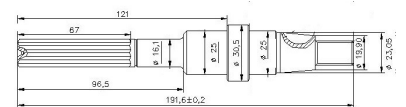

Cod. 7414 Albero per pompa **JB50537**

Shaft for JB50537 pump

(Sezione 5 Foglio 38)