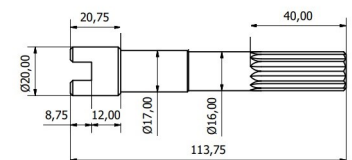

(Sezione 5 Foglio 19)

Cod. 7375 Albero per pompa **VW065121012**

Shaft for VW065121012 pump

(Sezione 5 Foglio 24)

Cod. 7377 Albero per pompa **JB 23430**

Shaft for JB 23430 pump

(Sezione 5 Foglio 21)

Cod. 7382 Albero per pompa **JH24475**

RAW WATER PUMP ST 1016
CODICE/PART NUMBER : 6910

ELENCO PARTI			
ELEMENTO/ELEMENT	QTÀ	CODICE/PART NUMBER	DESCRIZIONE/DESCRIPTION
1	1	6911	CORPO POMPA/PUMP CASING
2	1	2047	Girante
4	1	6719	ALBERO/SHAFT
5	2	6239	CUSCINETTO/BEARING 5/8x1 3/8x7/16 2RS
6	1	7394	DISTANZIALE/SPACER
7	1	1080 + 1387	TENUTA MECCANICA/MECHANICAL SEAL
8	1	6909	COPERCHIO/ENDCOVER
9	1	7391	O-RING
10	1	4036	CHIAVETTA
11	1	6035	COUPLING
12	1	2413	RASAMENTO/WEAR PLATE
13	1	2423	VITE/SCREW
14	1	1917	SPINA/PIN
15	4	4035	RONDELLA/WASHER
16	4	1141	VITE/SCREW
17	1	3820	SEEGER/RETAINING RING
18	1	2412	SEEGER/RETAINING RING
19	1	3931	SEEGER/RETAINING RING
20	1	6243	CAMMA/CAM