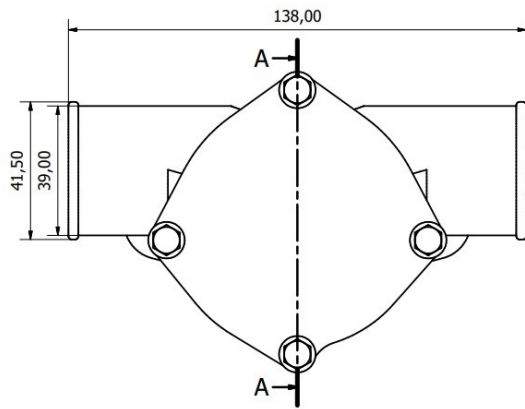

6910 ST 1016

Applicabile a SHERWOOD P1016

Replaces SHERWOOD P1016

LISTA COMPONENTI / PARTS LIST

RAW WATER PUMP ST 1016
CODICE/PART NUMBER : 6910

ELENCO PARTI			
ELEMENTO/ELEMENT	QTÀ	CODICE/PART NUMBER	DESCRIZIONE/DESCRIPTION
1	1	6911	CORPO POMPA/PUMP CASING
2	1	2047	Girante
4	1	6719	ALBERO/SHAFT
5	2	6239	CUSCINETTO/BEARING 5/8x1 3/8x7/16 2RS
6	1	7394	DISTANZIALE/SPACER
7	1	1080 + 1387	TENUTA MECCANICA/MECHANICAL SEAL
8	1	6909	COPERCHIO/ENDCOVER
9	1	7391	O-RING
10	1	4036	CHIAVETTA
11	1	6035	COUPLING
12	1	2413	RASAMENTO/WEAR PLATE
13	1	2423	VITE/SCREW
14	1	1917	SPINA/PIN
15	4	4035	RONDELLA/WASHER
16	4	1141	VITE/SCREW
17	1	3820	SEEGER/RETAINING RING
18	1	2412	SEEGER/RETAINING RING
19	1	3931	SEEGER/RETAINING RING
20	1	6243	CAMMA/CAM