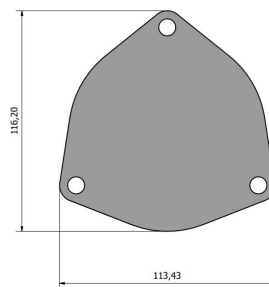

Cod. 7332

Adattabile a SW 24074

Replaces SW 24074