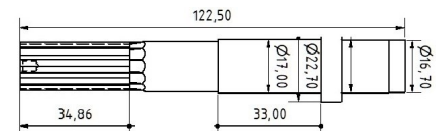

Cod. 7375 Albero per pompa **VW065121012**

Shaft for VW065121012 pump

(Sezione 5 Foglio 24)