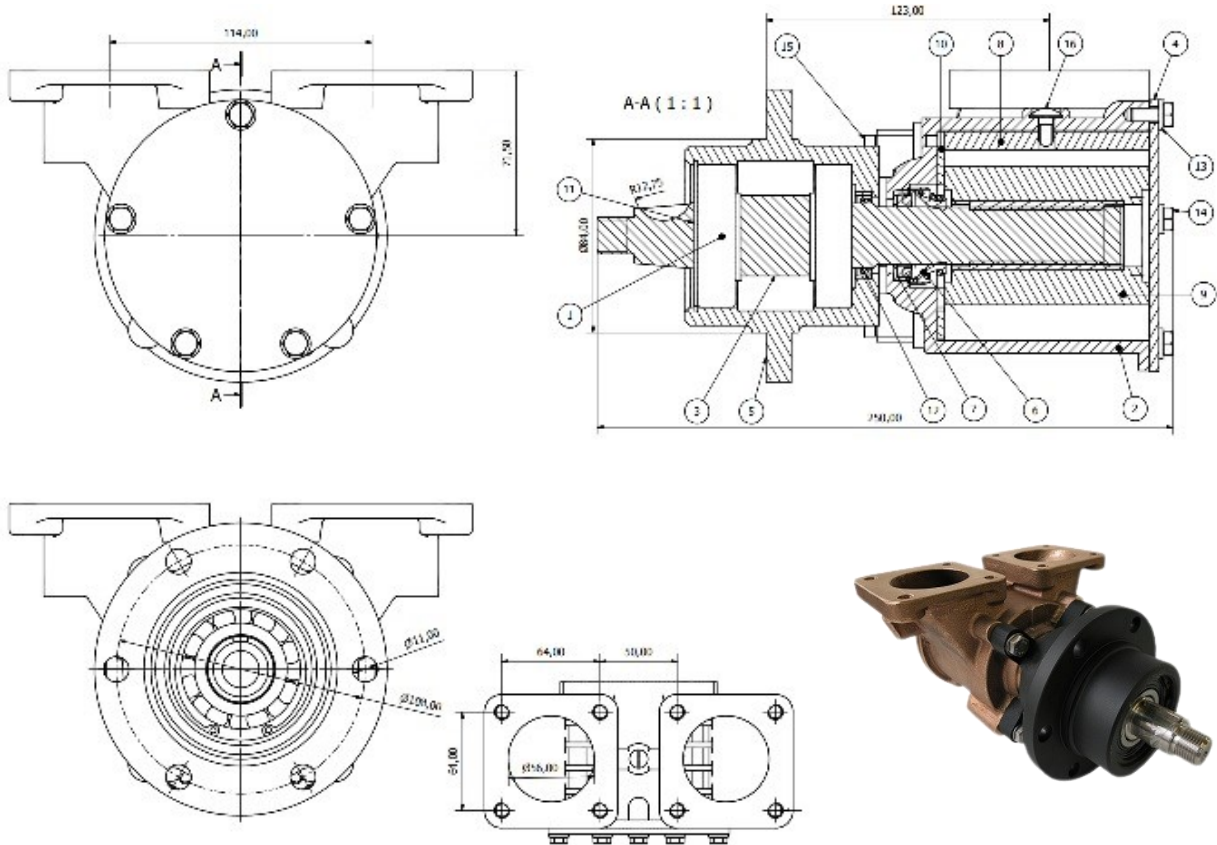

RAW WATER PUMP ST 1016
CODICE/PART NUMBER : 6910

ELENCO PARTI			
ELEMENTO/ELEMENT	QTÀ	CODICE/PART NUMBER	DESCRIZIONE/DESCRIPTION
1	1	6911	CORPO POMPA/PUMP CASING
2	1	2047	Girante
4	1	6719	ALBERO/SHAFT
5	2	6239	CUSCINETTO/BEARING 5/8x1 3/8x7/16 2RS
6	1	7394	DISTANZIALE/SPACER
7	1	1080 + 1387	TENUTA MECCANICA/MECHANICAL SEAL
8	1	6909	COPERCHIO/ENDCOVER
9	1	7391	O-RING
10	1	4036	CHIAVETTA
11	1	6035	COUPLING
12	1	2413	RASAMENTO/WEAR PLATE
13	1	2423	VITE/SCREW
14	1	1917	SPINA/PIN
15	4	4035	RONDELLA/WASHER
16	4	1141	VITE/SCREW
17	1	3820	SEEGER/RETAINING RING
18	1	2412	SEEGER/RETAINING RING
19	1	3931	SEEGER/RETAINING RING
20	1	6243	CAMMA/CAM

7319 MP 57/821

Applicabile a JB 11100-0541

Replaces JB 11100-0541

LISTA COMPONENTI / PARTS LIST

 POMPA MP 57/821
 CODICE/PART NUMBER : 7319

ELENCO PARTI			
ELEMENTO/ELEMENT	QTÀ	CODICE/PART NUMBER	DESCRIZIONE/DESCRIPTION
1	2	1328	CUSCINETTO/BEARING 2RS - 6206
2	1	6606	CORPO POMPA/PUMP BODY
3	1	5920	ALBERO/SHAFT
4	1	2419	COPERCHIO/ENDCOVER
5	1	1321	SUPPORTO/MOUNT
6	1	3151	TENUTA MECCANICA/MECHANICAL SEAL
7	1	3152	TENUTA MECCANICA/MECHANICAL SEAL
8	1	2425	CAMMA/CAM
9	1	2054	GIRANTE/IMPELLER
10	1	2422	ANELLO RASAMENTO/WEAR PLATE
11	1	740	SEEGER/RETAINING RING
12	1	1324	ANELLO DI TENUTA/LIP SEAL
13	5	281	RONDELLA/WASHER
14	5	1077	VITE/SCREW
15	4	3957	VITE/SCREW
16	1	2423	VITE/SCREW