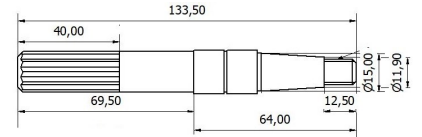

Cod. 7382 Albero per pompa **JH24475**

Shaft for JH24475 pump

(Sezione 5 Foglio 27)