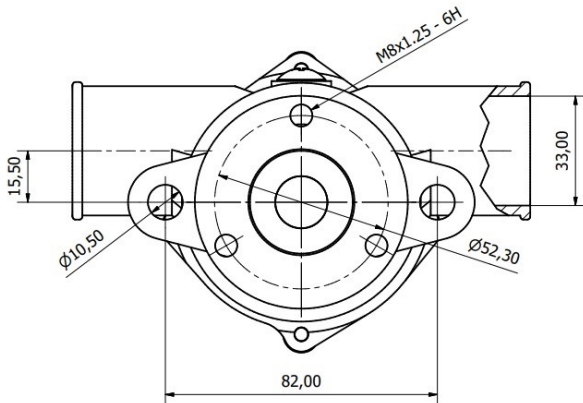

6910 ST 1016

Applicabile a SHERWOOD P1016

Replaces SHERWOOD P1016

LISTA COMPONENTI / PARTS LIST

RAW WATER PUMP ST 1016
CODICE/PART NUMBER : 6910

ELENCO PARTI			
ELEMENTO/ELEMENT	QTÀ	CODICE/PART NUMBER	DESCRIZIONE/DESCRIPTION
1	1	6911	CORPO POMPA/PUMP CASING
2	1	2047	Girante
4	1	6719	ALBERO/SHAFT
5	2	6239	CUSCINETTO/BEARING 5/8x1 3/8x7/16 2RS
6	1	7394	DISTANZIALE/SPACER
7	1	1080 + 1387	TENUTA MECCANICA/MECHANICAL SEAL
8	1	6909	COPERCHIO/ENDCOVER
9	1	7391	O-RING
10	1	4036	CHIAVETTA
11	1	6035	COUPLING
12	1	2413	RASAMENTO/WEAR PLATE
13	1	2423	VITE/SCREW
14	1	1917	SPINA/PIN
15	4	4035	RONDELLA/WASHER
16	4	1141	VITE/SCREW
17	1	3820	SEEGER/RETAINING RING
18	1	2412	SEEGER/RETAINING RING
19	1	3931	SEEGER/RETAINING RING
20	1	6243	CAMMA/CAM