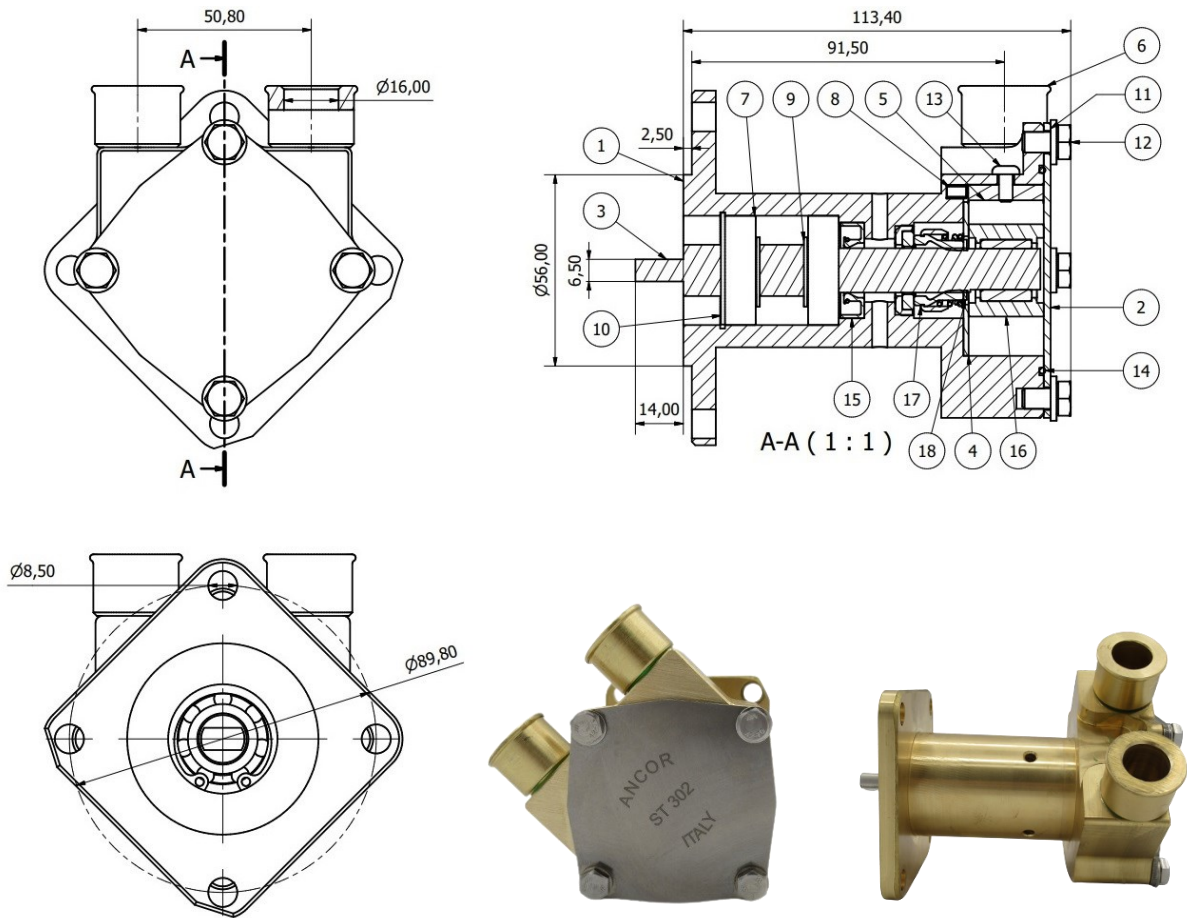

7311 ST 302

Applicabile a OBERDORFER N202M

Replaces OBERDORFER N202M

LISTA COMPONENTI / PARTS LIST

POMPA ST 302
CODICE/PART NUMBER : 7311

ELENCO PARTI			
ELEMENTO/ELEMENT	QTÀ	CODICE/PART NUMBER	DESCRIZIONE/DESCRIPTION
1	1	7312	CORPO/PUMP CASING
2	1	6644	COPERCHIO/ENDCOVER
3	1	6583	ALBERO/SHAFT
4	1	5770	RASAMENTO/WEAR PLATE
5	1	2381	CAMMA/CAM
6	2	7393	PORTAGOMMA/HOSE TAIL
7	2	2392	CUSCINETTI/BEARING 15x32x9 6002 2RS
8	1	1917	SPINA/PIN
9	2	2394	SEEGER/RETAINING RING
10	1	2591	SEEGER/RETAINING RING
11	4	281	RONDELLA/WASHER
12	4	1077	VITE/SCREW
13	1	5396	VITE/SCREW
14	1	5763	O-RING
15	1	3818	ANELLO DI TENUTA/LIP SEAL
16	1	2052	GIRANTE/IMPELLER
17	1	4591	TENUTA MECCANICA/MECHANICAL SEAL
18	1	7389	SEEGER/RETAINING RING