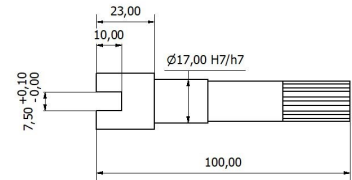

Cod. 7369 Albero per pompa **ST 148**

Shaft for ST 148 pump

(Sezione 5 Foglio 16)