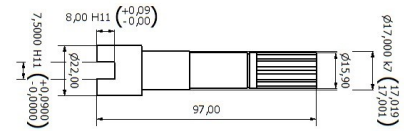

Cod. 7368 Albero per pompa **ST 147**

Shaft for ST 147 pump

(Sezione 5 Foglio 15)

Cod. 7369 Albero per pompa **ST 148**

Shaft for ST 148 pump

(Sezione 5 Foglio 16)

Cod. 7370 Albero per pompa **JH24127**

Shaft for JH 24127 pump

RAW WATER PUMP ST 1016
CODICE/PART NUMBER : 6910

ELENCO PARTI			
ELEMENTO/ELEMENT	QTÀ	CODICE/PART NUMBER	DESCRIZIONE/DESCRIPTION
1	1	6911	CORPO POMPA/PUMP CASING
2	1	2047	Girante
4	1	6719	ALBERO/SHAFT
5	2	6239	CUSCINETTO/BEARING 5/8x1 3/8x7/16 2RS
6	1	7394	DISTANZIALE/SPACER
7	1	1080 + 1387	TENUTA MECCANICA/MECHANICAL SEAL
8	1	6909	COPERCHIO/ENDCOVER
9	1	7391	O-RING
10	1	4036	CHIAVETTA
11	1	6035	COUPLING
12	1	2413	RASAMENTO/WEAR PLATE
13	1	2423	VITE/SCREW
14	1	1917	SPINA/PIN
15	4	4035	RONDELLA/WASHER
16	4	1141	VITE/SCREW
17	1	3820	SEEGER/RETAINING RING
18	1	2412	SEEGER/RETAINING RING
19	1	3931	SEEGER/RETAINING RING
20	1	6243	CAMMA/CAM

7450 PM 40 SAE 13 T

LISTA COMPONENTI / PARTS LIST

POMPA PM40/SAE 13T
 CODICE/PART NUMBER : 7450

ELENCO PARTI			
ELEMENTO/ELEMENT	QTÀ	CODICE/PART NUMBER	DESCRIZIONE/DESCRIPTION
1	1	7447	CORPO POMPA/PUMP BODY
2	1	7449	FLANGIA/FLANGE
3	4	6177	SCREW/VITE
4	1	7448	ALBERO/SHAFT
5	1	1323	SPINA/PIN
6	2	1935	CUSCINETTO/BEARING 25x47x12 2RS
7	1	1067	SEEGER/RETAINING RING
8	1	2417	SEEGER/RETAINING RING
9	1	1934	DISTANZIALE/SPACER
10	1	2419	COPERCHIO/ENDCOVER
11	1	2422	ANELLO RASAMENTO/WEAR PLATE
12	1	2038	GIRANTE/IMPELLER
13	1	3150	TENUTA MECCANICA/MECHANICAL SEAL
14	1	3151	TENUTA MECCANICA/MECHANICAL SEAL
15	1	244	ANELLO DI TENUTA/LIP SEAL
16	1	2421	CAMMA/CAM
17	1	2423	VITE/SCREW
18	5	281	RONDELLA/WASHER
19	5	1077	VITE/SCREW