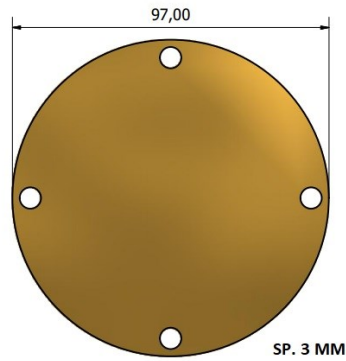

Shaft for JH24475 pump

(Sezione 5 Foglio 27)

Cod. 7410 Albero per pompa **SW 25100**

Shaft for SW 25100 pump

(Sezione 5 Foglio 32)

- Disponibile assieme con cuscinetti
Cod. 7409 per pompa **SW 25100 ASSY**
- *Shaft and bearing assembly available*
Cod. 7409 for pump **SW 25100 ASSY**

Cod. 7414 Albero per pompa **JB50537**

Shaft for JB50537 pump

(Sezione 5 Foglio 38)

Cod. 7434 Albero per pompa **HYUNDAY**

Shaft for HYUNDAY pump

Cod. 7314

Adattabile a VL 21380886

Replaces VL 21380886

RAW WATER PUMP ST 1016
CODICE/PART NUMBER : 6910

ELENCO PARTI			
ELEMENTO/ELEMENT	QTÀ	CODICE/PART NUMBER	DESCRIZIONE/DESCRIPTION
1	1	6911	CORPO POMPA/PUMP CASING
2	1	2047	Girante
4	1	6719	ALBERO/SHAFT
5	2	6239	CUSCINETTO/BEARING 5/8x1 3/8x7/16 2RS
6	1	7394	DISTANZIALE/SPACER
7	1	1080 + 1387	TENUTA MECCANICA/MECHANICAL SEAL
8	1	6909	COPERCHIO/ENDCOVER
9	1	7391	O-RING
10	1	4036	CHIAVETTA
11	1	6035	COUPLING
12	1	2413	RASAMENTO/WEAR PLATE
13	1	2423	VITE/SCREW
14	1	1917	SPINA/PIN
15	4	4035	RONDELLA/WASHER
16	4	1141	VITE/SCREW
17	1	3820	SEEGER/RETAINING RING
18	1	2412	SEEGER/RETAINING RING
19	1	3931	SEEGER/RETAINING RING
20	1	6243	CAMMA/CAM