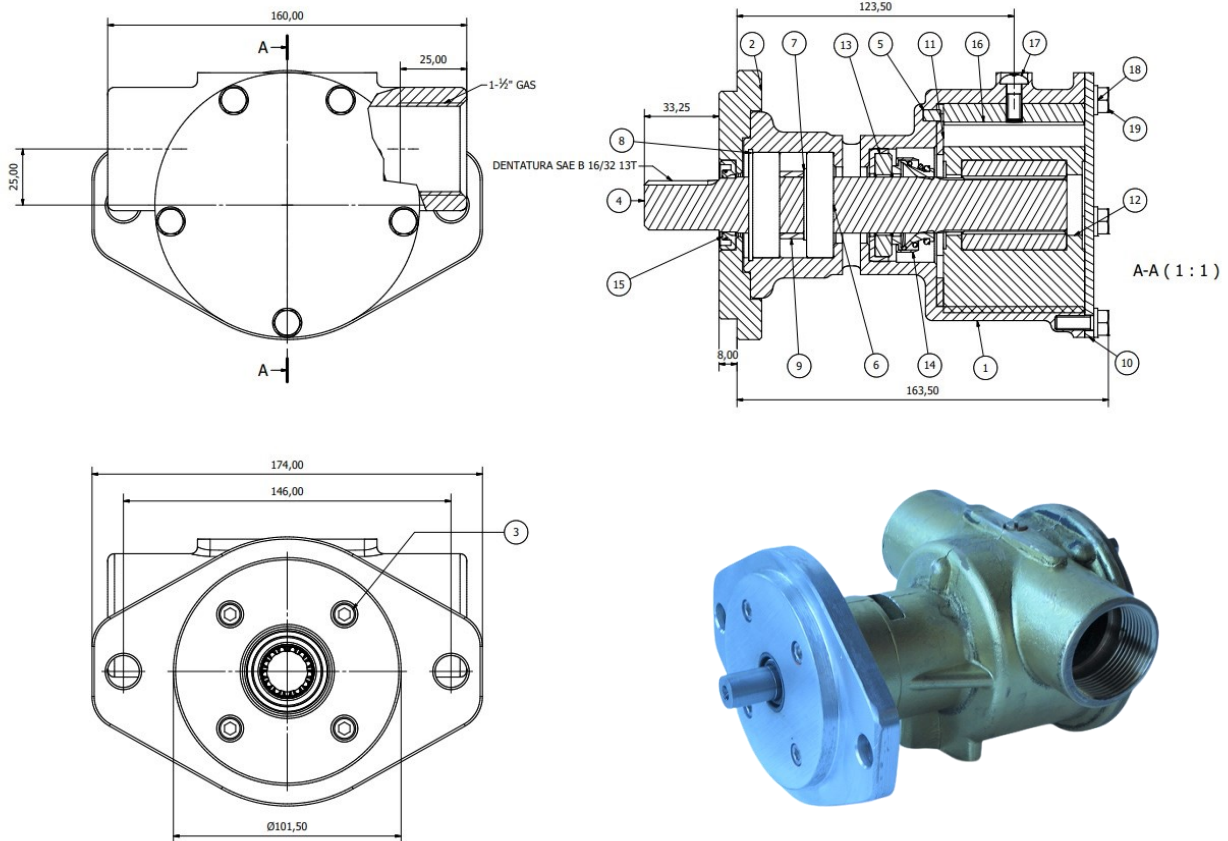

7450 PM 40 SAE 13 T

LISTA COMPONENTI / PARTS LIST

POMPA PM40/SAE 13T
CODICE/PART NUMBER : 7450

ELENCO PARTI			
ELEMENTO/ELEMENT	QTÀ	CODICE/PART NUMBER	DESCRIZIONE/DESCRIPTION
1	1	7447	CORPO POMPA/PUMP BODY
2	1	7449	FLANGIA/FLANGE
3	4	6177	SCREW/VITE
4	1	7448	ALBERO/SHAFT
5	1	1323	SPINA/PIN
6	2	1935	CUSCINETTO/BEARING 25x47x12 2RS
7	1	1067	SEEGER/RETAINING RING
8	1	2417	SEEGER/RETAINING RING
9	1	1934	DISTANZIALE/SPACER
10	1	2419	COPERCHIO/ENDCOVER
11	1	2422	ANELLO RASAMENTO/WEAR PLATE
12	1	2038	GIRANTE/IMPELLER
13	1	3150	TENUTA MECCANICA/MECHANICAL SEAL
14	1	3151	TENUTA MECCANICA/MECHANICAL SEAL
15	1	244	ANELLO DI TENUTA/LIP SEAL
16	1	2421	CAMMA/CAM
17	1	2423	VITE/SCREW
18	5	281	RONDELLA/WASHER
19	5	1077	VITE/SCREW