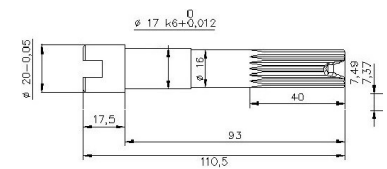

Cod. 7370 Albero per pompa **JH24127**

Shaft for JH 24127 pump

(Sezione 5 Foglio 19)