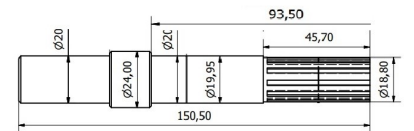

Cod. 7410 Albero per pompa **SW 25100**

Shaft for SW 25100 pump

(Sezione 5 Foglio 32)