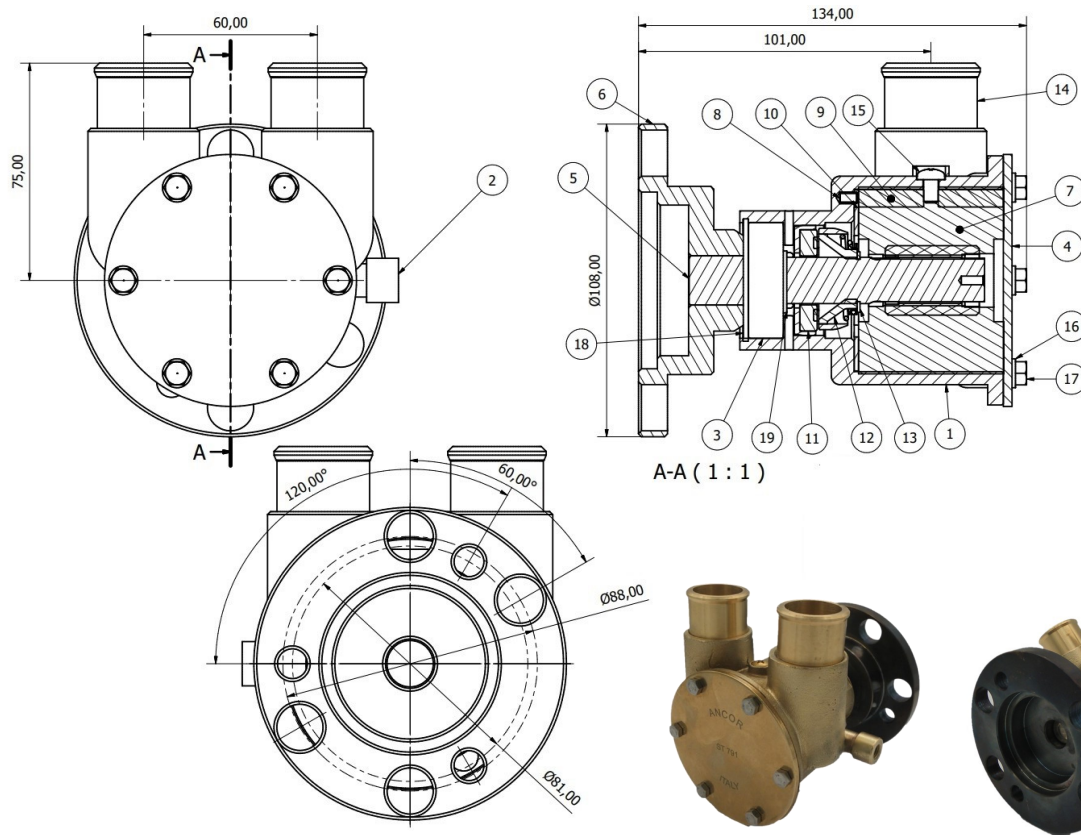

7319 MP 57/821

Applicabile a JB 11100-0541

Replaces JB 11100-0541

LISTA COMPONENTI / PARTS LIST

 POMPA MP 57/821
 CODICE/PART NUMBER : 7319

ELENCO PARTI			
ELEMENTO/ELEMENT	QTÀ	CODICE/PART NUMBER	DESCRIZIONE/DESCRIPTION
1	2	1328	CUSCINETTO/BEARING 2RS - 6206
2	1	6606	CORPO POMPA/PUMP BODY
3	1	5920	ALBERO/SHAFT
4	1	2419	COPERCHIO/ENDCOVER
5	1	1321	SUPPORTO/MOUNT
6	1	3151	TENUTA MECCANICA/MECHANICAL SEAL
7	1	3152	TENUTA MECCANICA/MECHANICAL SEAL
8	1	2425	CAMMA/CAM
9	1	2054	GIRANTE/IMPELLER
10	1	2422	ANELLO RASAMENTO/WEAR PLATE
11	1	740	SEEGER/RETAINING RING
12	1	1324	ANELLO DI TENUTA/LIP SEAL
13	5	281	RONDELLA/WASHER
14	5	1077	VITE/SCREW
15	4	3957	VITE/SCREW
16	1	2423	VITE/SCREW

7360 ST 791

LISTA COMPONENTI / PARTS LIST

 POMPA ST 791
 CODICE/PART NUMBER : 7360

ELENCO PARTI			
ELEMENTO/ELEMENT	QTÀ	CODICE/PART NUMBER	DESCRIZIONE/DESCRIPTION
1	1	6413	CORPO POMPA/PUMP BODY
2	1	6438	PERNO/PLUG
3	1	2387	CUSCINETTO/BEARING 17x40x12 2RS
4	1	2408	COPERCHIO/ENDCOVER
5	1	6418	ALBERO/SHAFT
6	1	7361	GIUNTO/COUPLING
7	1	2039	GIRANTE/IMPELLER
8	1	1917	PIN/SPINA
9	1	2411	CAMMA/CAM
10	1	2413	ANELLO RASAMENTO/WEAR PLATE
11	1	3153	TENUTA MECCANICA/MECHANICAL SEAL
12	1	3154	TENUTA MECCANICA/MECHANICAL SEAL
13	1	3931	SEEGER/RETAINING RING
14	2	5078	PORTAGOMMA/HOSETAIL
15	1	5395	VITE/SCREW
16	6	1124	RONDELLA/WASHER
17	6	1141	VITE/SCREW
18	1	6155	SEEGER/RETAINING RING
19	1	2412	SEEGER/RETAINING RING