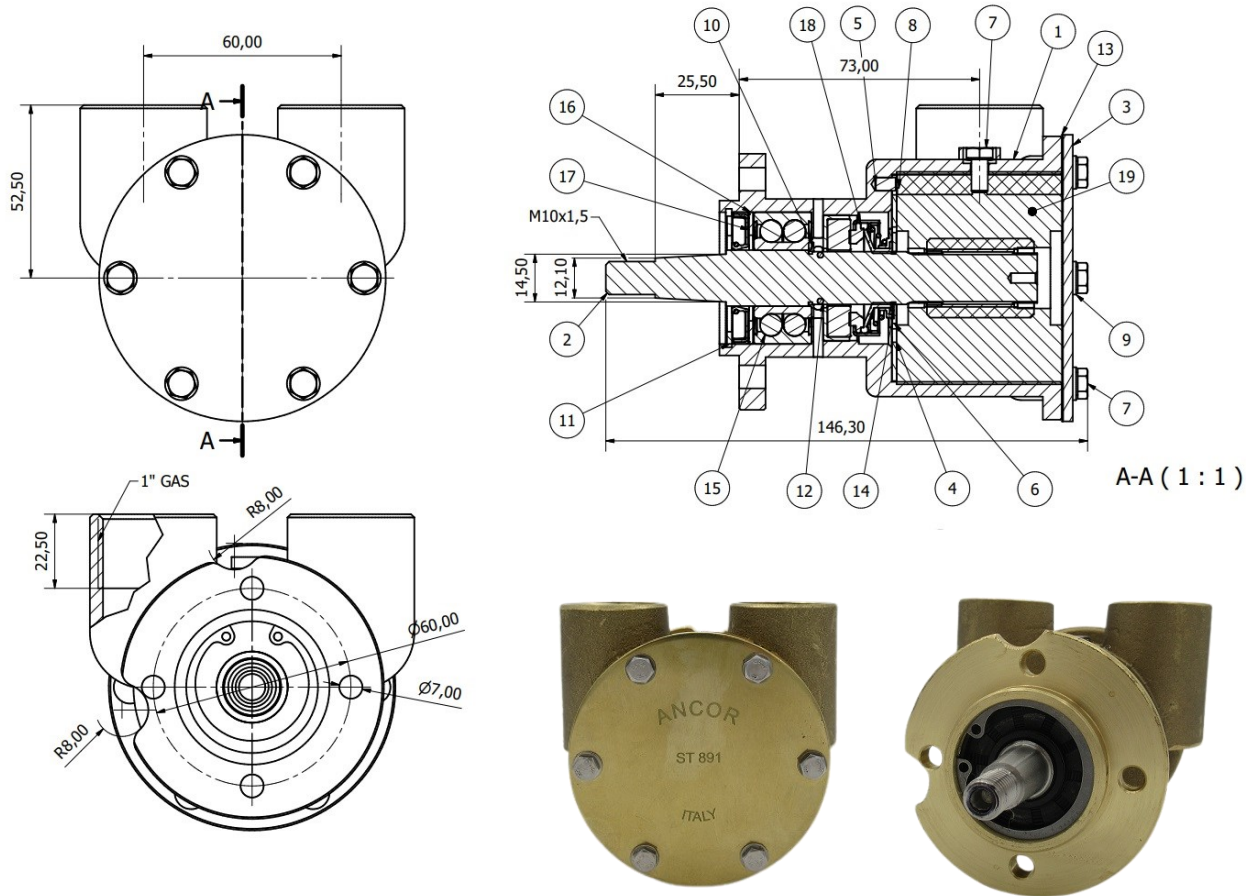

7360 ST 791

LISTA COMPONENTI / PARTS LIST

 POMPA ST 791
 CODICE/PART NUMBER : 7360

ELENCO PARTI			
ELEMENTO/ELEMENT	QTÀ	CODICE/PART NUMBER	DESCRIZIONE/DESCRIPTION
1	1	6413	CORPO POMPA/PUMP BODY
2	1	6438	PERNO/PLUG
3	1	2387	CUSCINETTO/BEARING 17x40x12 2RS
4	1	2408	COPERCHIO/ENDCOVER
5	1	6418	ALBERO/SHAFT
6	1	7361	GIUNTO/COUPLING
7	1	2039	GIRANTE/IMPELLER
8	1	1917	PIN/SPINA
9	1	2411	CAMMA/CAM
10	1	2413	ANELLO RASAMENTO/WEAR PLATE
11	1	3153	TENUTA MECCANICA/MECHANICAL SEAL
12	1	3154	TENUTA MECCANICA/MECHANICAL SEAL
13	1	3931	SEEGER/RETAINING RING
14	2	5078	PORTAGOMMA/HOSETAIL
15	1	5395	VITE/SCREW
16	6	1124	RONDELLA/WASHER
17	6	1141	VITE/SCREW
18	1	6155	SEEGER/RETAINING RING
19	1	2412	SEEGER/RETAINING RING

7416 ST 891

LISTA COMPONENTI / PARTS LIST

POMPA ST 891
CODICE/PART NUMBER: 7416

ELENCO PARTI			
ELEMENTO/ELEMENT	QTÀ	CODE/PART NUMBER	DESCRIZIONE/DESCRIPTION
1	1	6688	CORPO POMPA/PUMP BODY
2	1	4839	ALBERO/SHAFT
3	1	2408	COPERCHIO/ENDCOVER
4	1	2413	ANELLO RASAMENTO/WEAR PLATE
5	1	1917	SPINA/PIN
6	1	4035	RONDELLA/WASHER
7	7	7275	VITE/SCREW
8	1	2411	CAMMA/CAM
9	6	1124	RONDELLA/WASHER
10	1	3931	SEEGER/RETAINING RING
11	1	6155	SEEGER/RETAINING RING
12	1	5513	O-RING
13	1	2363	GUARNIZIONE/GASKET
14	1	3931	SEEGER/RETAINING RING
15	1	7432	CUSCINETTO/BEARING 17x40x17.5
16	1	7427	DISTANZIALE/SPACER
17	1	7431	ANELLO DI TENUTA/LIP SEAL
18	1	3153+3154	TENUTA MECCANICA/MECHANICAL SEAL
19	1	2039	GIRANTE/IMPELLER