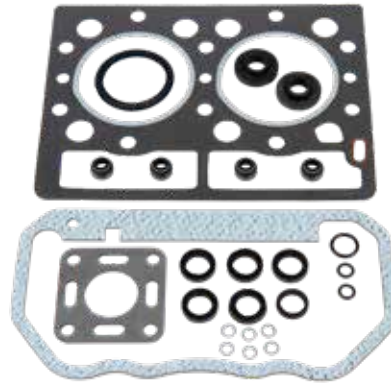

2002
2002, 2002AG, 2002B, 2002BG, 2002D

Art. nr/Part no	Ersätter/Replaces
21308	876308