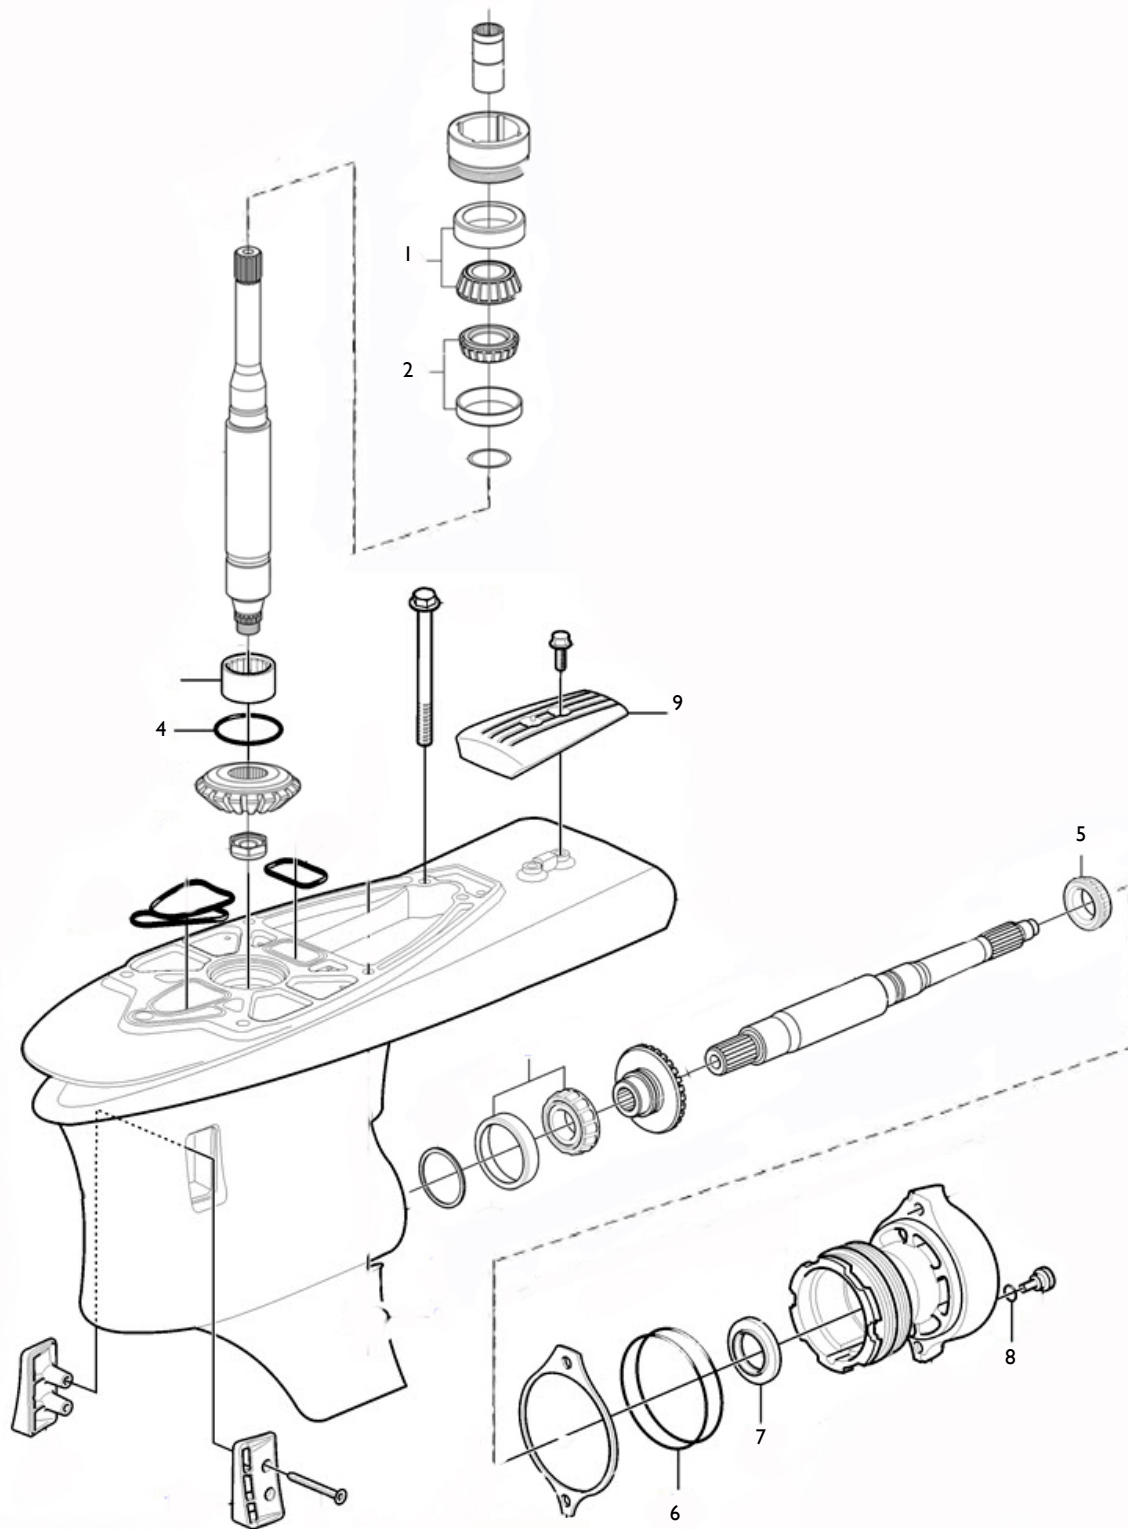

**Nedre växel / Lower unit
SX-A, SX-D**

Nedre växel / Lower unit SX-A, SX-D

Bild/ Picture	Art. nr/ Part no	Ersätter/Replaces	Benämning/ Description
1	19250	3854250	Rulllager/Roller bearing
2	19249	3854249	Rulllager/Roller bearing
4	19566	3852866	O-ring
5	19249	3854249	Rulllager/Roller bearing
6	19259	925259	O-ring
7	19790	3863090, 3858303, 3853474	Packbox, Oil seal
8	19081	3855081	O-ring
10	I-10289	3855411	Anode kit