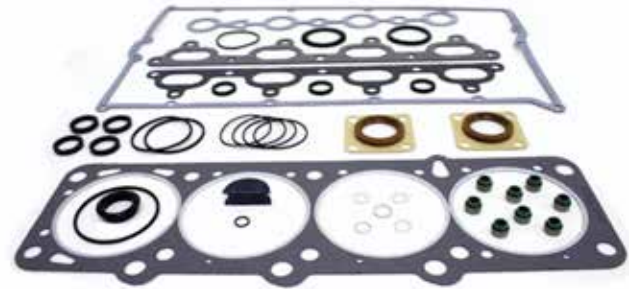

B25
251A
AQ171A, AQ171C

Art. nr/Part no	Ersätter/Replaces
21303	876303, 876071