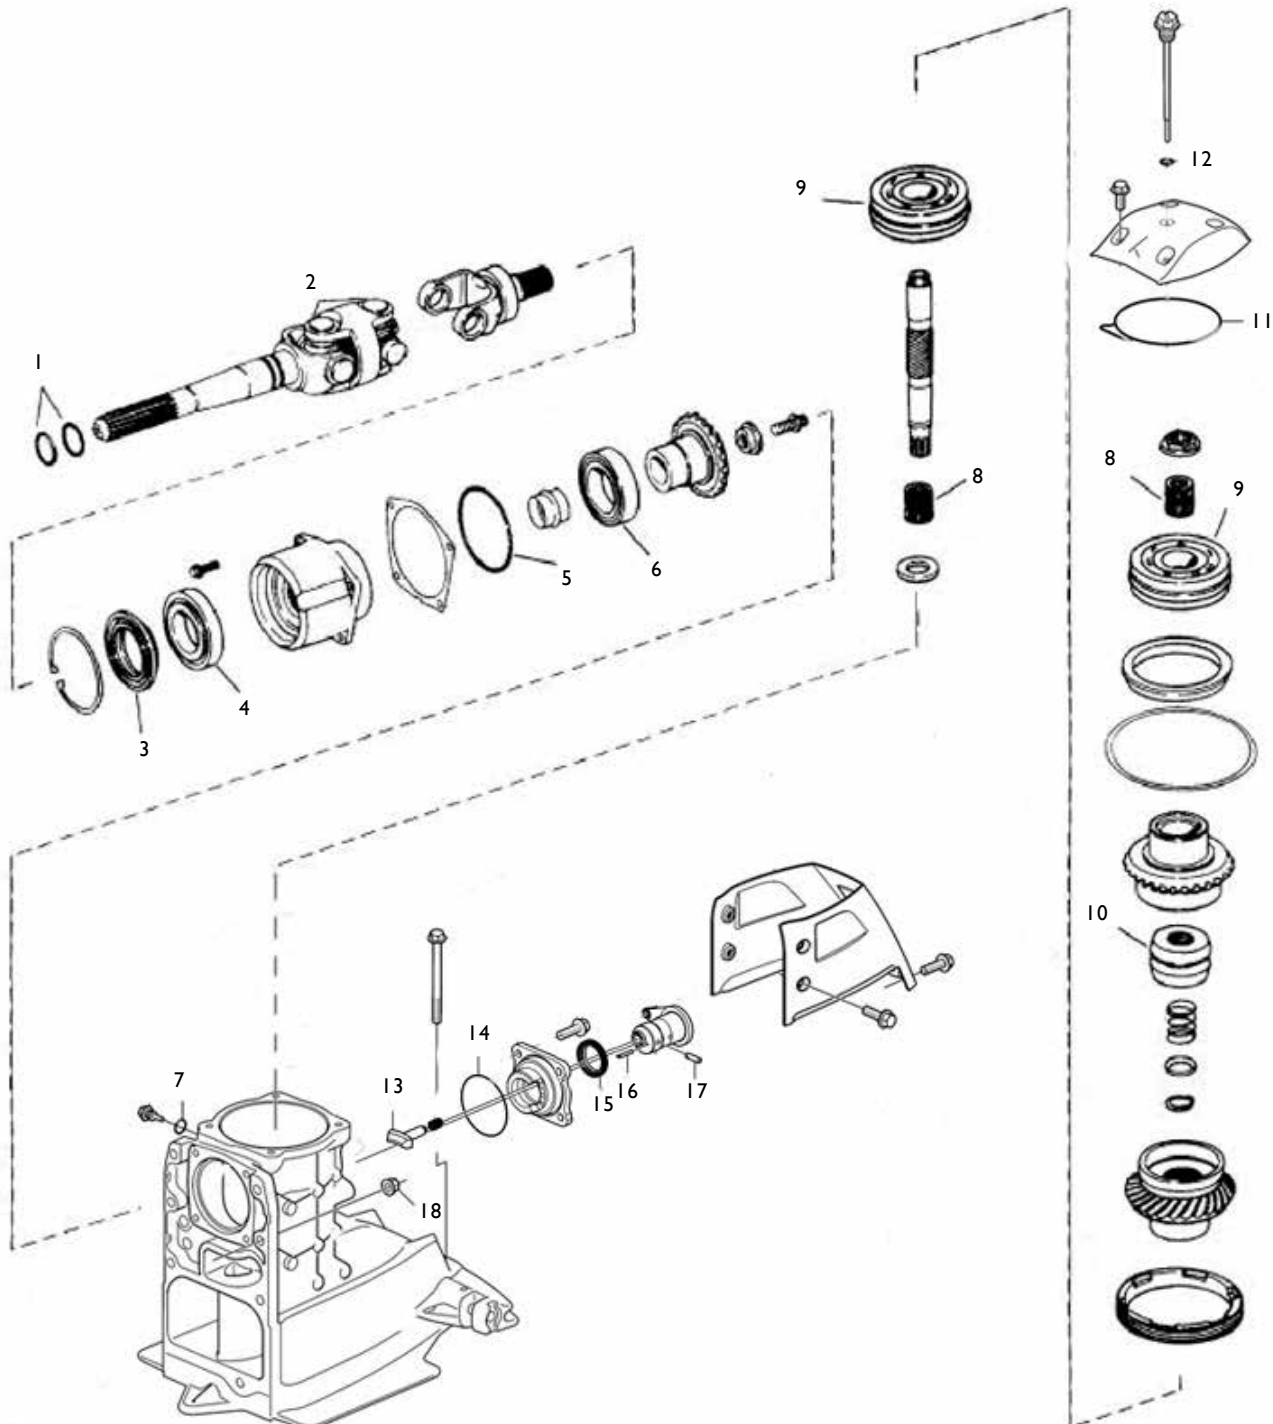

Övre växel / Upper unit
SX-A, DPS-A, DPS-B, FWD

Övre växel / Upper unit SX-A, DPS-A, DPS-B, FWD

Bild/ Picture	Art. nr/ Part no	Ersätter/Replaces	Benämning/ Description
1	19565	3852565, 997368	O-ring
3	18272	3852272	Tätning/Seal
4	19247	183247, 3850853	Lager/Bearing
5	19095	967344, 925095	O-ring
6	19949	3850852	Lager/Bearing
7	19081	3855081	O-ring DPS-B & SX-A
7	14114	949187, 955972	O-ring DPS-A & FWD
8	19819	3852390	Nållager/Needle bearing
9	11028	11028	Kullager/Ball bearing
10	19613	3807613, 3855783	Skjuthylsa/Clutch cone
11		3889782, 3841964	Packning topp kåpa/ Gasket top cover
12	19905	3852045	O-ring
13		3843517	Sko/Dog
14	19093	925093	O-ring
15	19085	3863085	Packbox/Oil seal
16	19936	951936	Rörpinne/Spring pin
17	19867	3862867	Pinne/Pin
18	19329	3853329	Mutter/Nut