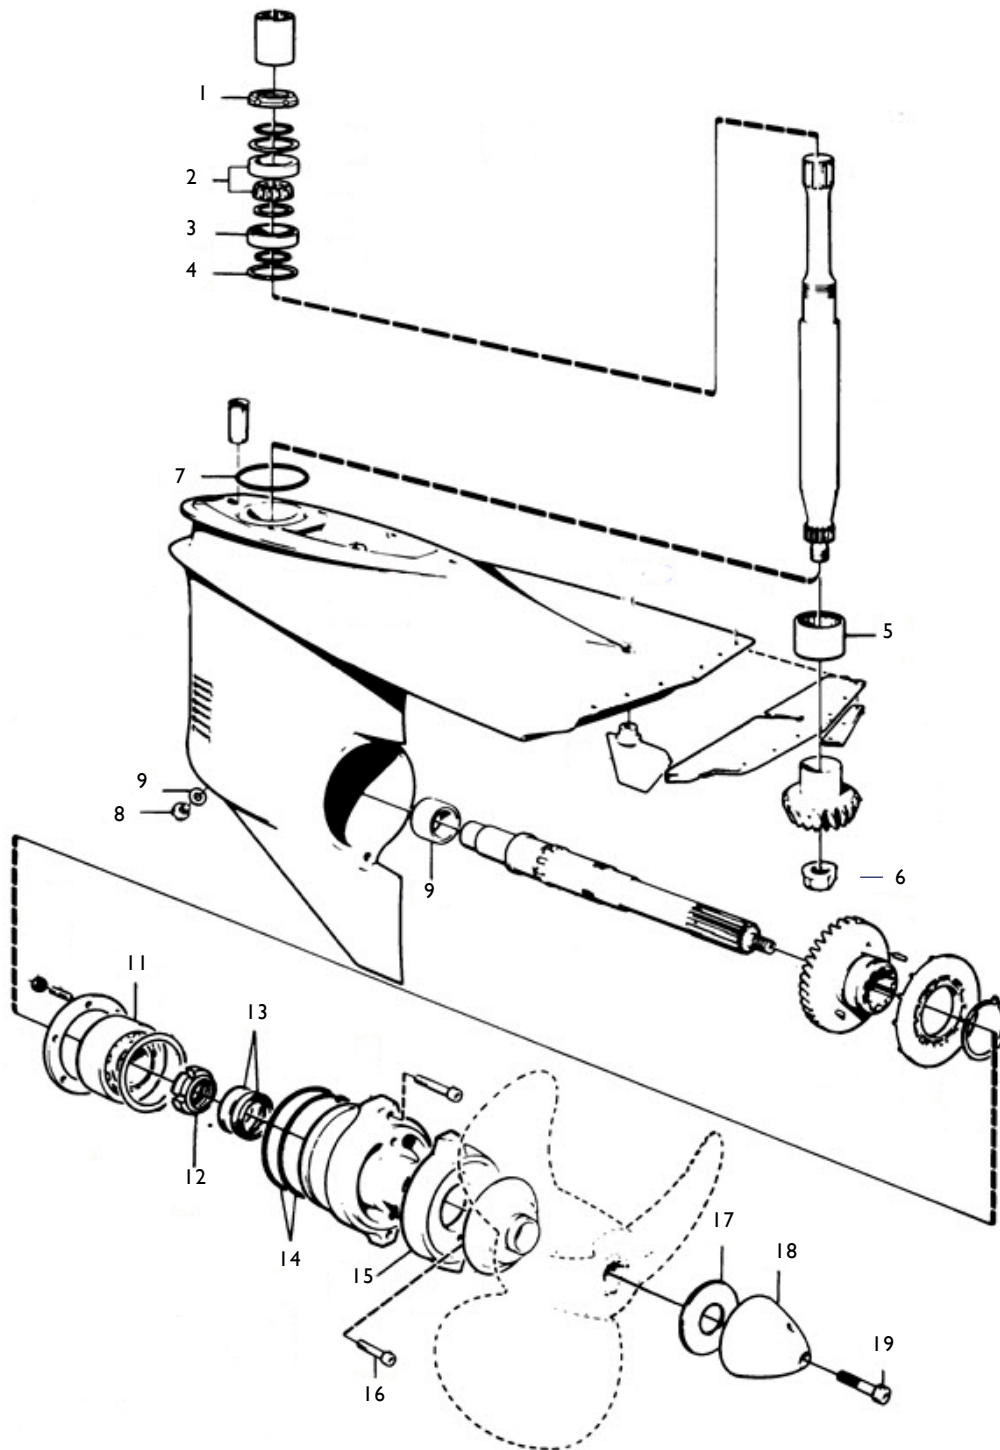

Nedre växel / Lower unit
SP-A1, SP-A2, SP-C, SP-C1, SP-E

Nedre växel / Lower unit SP-A1, SP-A2, SP-C, SP-C1, SP-E

Bild/ Picture	Art. nr/ Part no	Ersätter/Replaces	Benämning/ Description
1	19071	969071	Mutter/Nut
2	19072	11072	Kullager/Roller bearing
3	19374	183374	Kullager/Ball bearing
4	19191	832191	Packning/Gasket
5		183497	Nållager/ Needle bearing
6	19300	854300	Mutter/Nut
7	19256	925256	O-ring
8	18354	839354	Oljeplugg/Plug
9	19974	955974	O-ring
10	19390	183390	Nållager/ Needle bearing
11	19541	854541	Rulllager/Ball bearing
13	19426	897426	Packbox/Seal
14	19201	925261	O-ring
15	19815	875815	Zink ring/Zinc ring kit
16	19009	941809	Bult/Bolt
17	19888	850888	Plastbricka/ Plastic washer
18	19785	854045	Propellerkona/ Propeller cone
19	19889	850889	Bult / Bolt