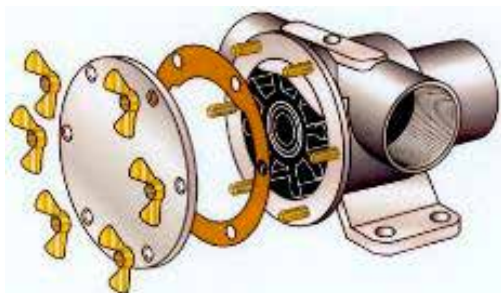

## Pinwing - skruvsatser impellerlock Pinwing - screw kits impeller cover

Med Pinwing går det lätt att lossa locket utan sönderdragna skruvar. Satserna innehåller pinnskruvar och vingmuttrar för enkel och snabb åtkomst till impellern.