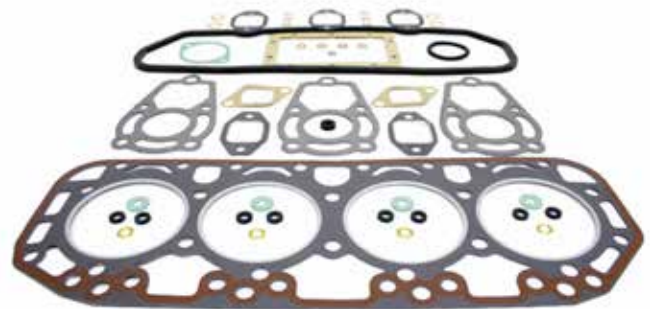

MD21
MD21A, MD21B
AQD21A, AQD21B

Art. nr/Part no	Ersätter/Replaces
21417	876417, 875388, 875567