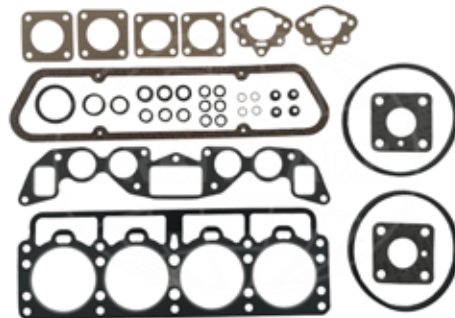

B20
AQ130B
BB115A, BB115B
MB20A

Art. nr/Part no	Ersätter/Replaces	Info
21418	876348, 875418	2,0 mm