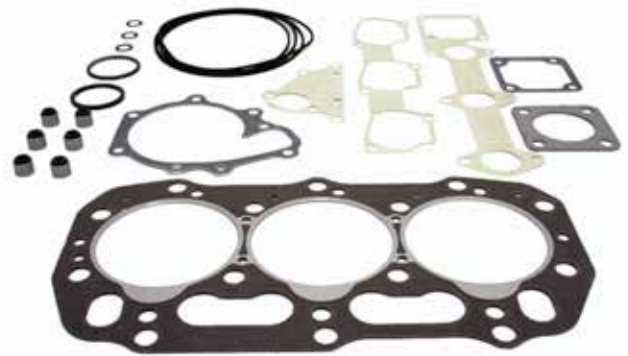

MD2040
MD2040, MD2040A, MD2040B, MD2040-C, MD2040-D

Art. nr/Part no	Ersätter/Replaces
21761	N/A