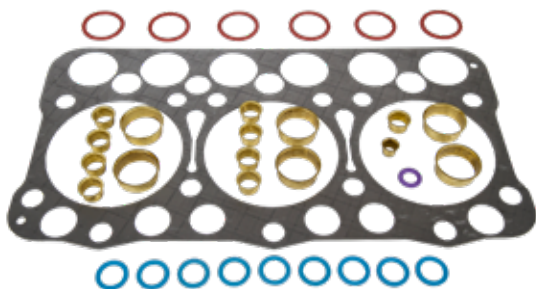

60
TAMD60A, TAMD60B, TAMD60C

Art. nr / Part no	Ersätter/Replaces
13740	275740, 275566, 275446, 275521,