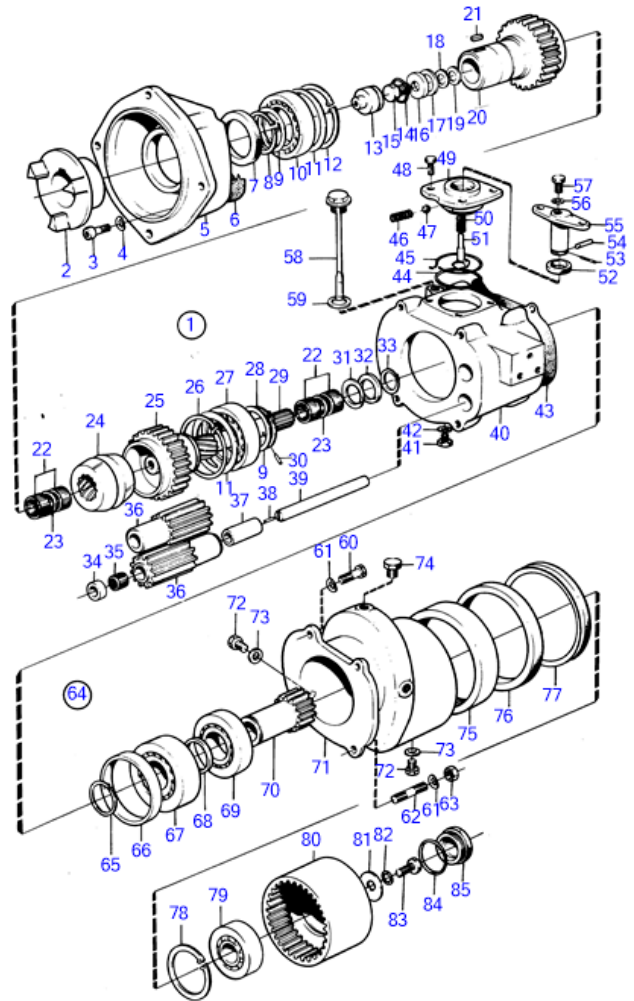

Packningar till MS-backslag Gaskets for MS gearcases

För MS-backslag mellan främre kåpa och planetväxel / fits between forward section and planetary housing
För motorer med MS-backslag / for engines equipped with MS gearcase
MD1B, MD2B, MD3B, MD5A, MD5B, MD5C, MD6A, MD6B, MD7A, MD7B, MD11C, MD11D, MD17C, MD17D, MB10A

Art. nr/Part no	Ersätter/Replaces
20156	852156

För MS-backslag mellan bakre kåpa och planetväxel / fits between rear section and planetary housing
För motorer med MS-backslag / for engines equipped with MS gearcase
MD1B, MD2B, MD3B, MD5A, MD5B, MD5C, MD6A, MD6B, MD7A, MD7B, MD11C, MD11D, MD17C, MD17D, MB10A

Art. nr/Part no	Ersätter/Replaces
20889	827889

För MS- och RB-backslag mellan motor och främre kåpa / fits MS- and RB-gearcases, between forward flange and engine
MD1B, MD2B, MD3B, MD1, MD1A, MD2, MD2A, MD11C, MD11D, MD17C, MD17D, MB10A

Art. nr/Part no	Ersätter/Replaces
20935	853935, 803227