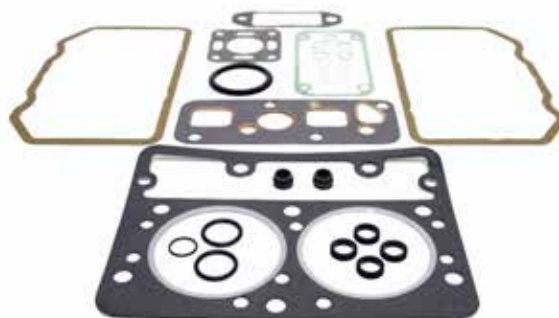

MD7 MD7A

Upp till / Up to serial number -35144

Art. nr/Part no	Ersätter/Replaces	Info
21430	876430, 875613	1,3 mm