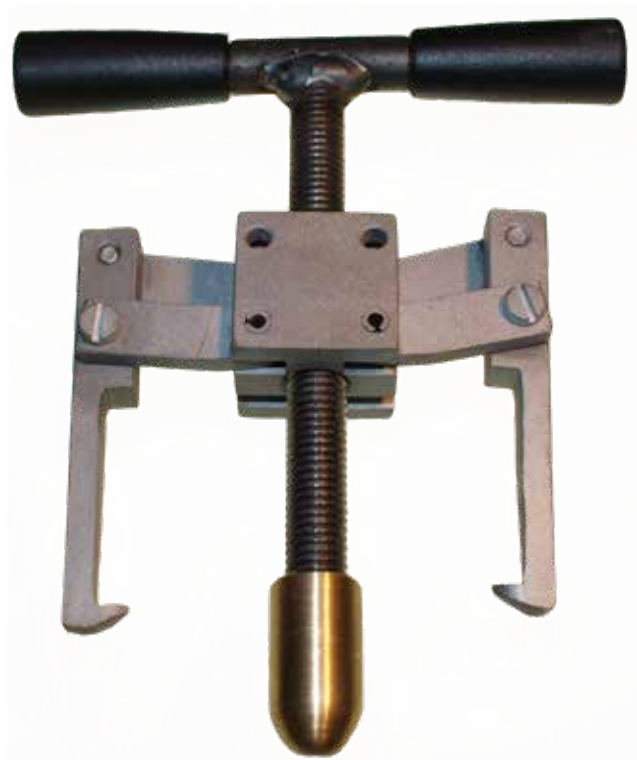

Impellerurdragare Impeller pullers

Impellerurdragare / Impeller puller

Fungerar på alla typer av impellrar/Works on all types of impellers

Art. nr/Part no

15999