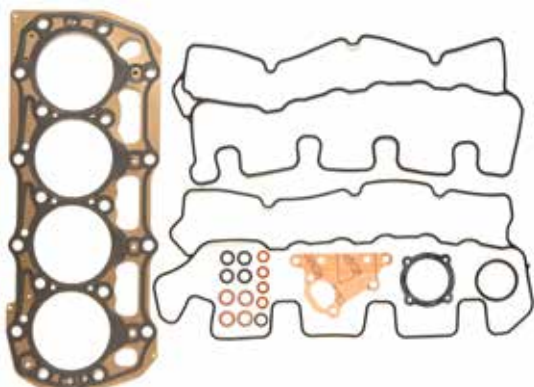

### MD1B, MD2B, MD3B

MD1B  
MD2B, AQD2B  
MD3B

MD1B = 1 sats åtgär / 1 kit required  
MD2B = 2 satser åtgär / 2 kits required  
MD3B = 3 satser åtgär / 3 kits required

Art. nr/Part no	Ersätter/Replaces	Info
21500	876377, 875500	Cylinder Ø 88,90 mm